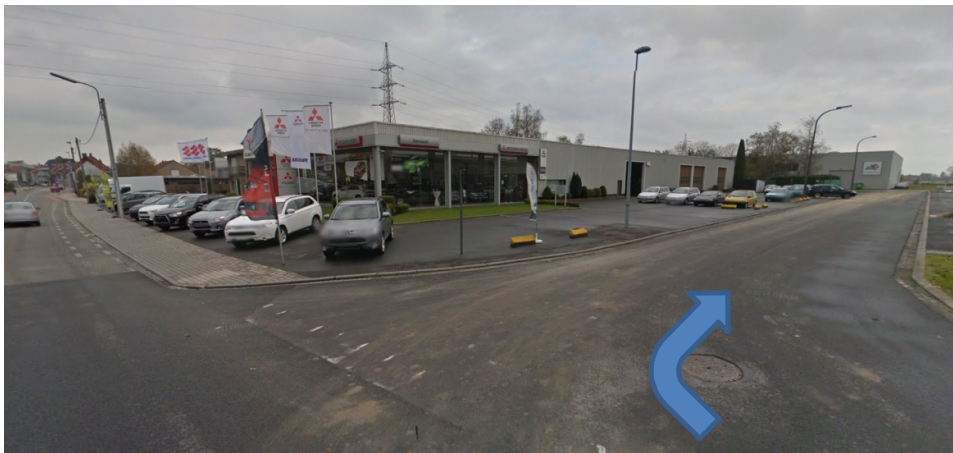

Praktische zaken

Mee te brengen door de kandidaten op opleiding zijn veiligheidsschoenen, warme kledij (in winter) en identiteitskaart.

Routebeschrijving Athetys Roeselare

Adres: Ardooisesteenweg 303 8800 Roeselare
Athetys is gevestigd in het bedrijvenpark dat parallel ligt aan de Ardooisesteenweg ter hoogte van nummer 303. Neem de zijstraat aan Mitsubishi garage Decloedt. U kan parkeren voor het magazijn of in de straat.

Referentiepunten: Mitsubishi garage Decloedt.

Komende van Brugge

Neem op de E403 afrit 8 Roeselare-Beveren. Op het einde van de afrit gaat u naar links de R32 op. Na 900m draait u rechts de Roeselaarsestraat op richting centrum. Na 3,5 Km komt u aan Mitsubishi Decloedt waar u rechts het zijstraatje indraait. Volg de baan op het einde naar links en na 100m vindt u het opleidingscentrum op uw rechterkant. U kan parkeren voor het magazijn of in de straat.

Komende van Kortrijk

Neem op de E403 afrit 7 Izegem. Op het einde van de afrit gaat u naar rechts richting centrum (Graankaai). Op het rond punt neemt u de 2 afrit en u blijft langs de vaart rijden. Op het volgende rond punt neemt u de eerste afrit en gaat dan rechtdoor de Zwaikomstraat op. Rij nu rechtdoor tot op de Ardooisesteenweg en sla daar links af. Na 100m komt u aan Mitsubishi Decloedt waar u rechts het zijstraatje indraait. Volg de baan op het einde naar links en na 100m vindt u het opleidingscentrum op uw rechterkant. U kan parkeren voor het magazijn of in de straat.